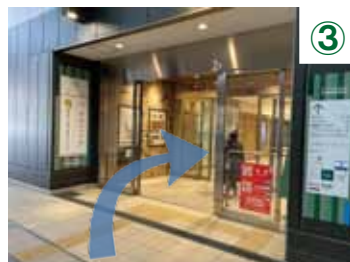

電話番号	045-360-9505
住所	〒241-0821 神奈川県横浜市旭区二俣川 2-50-14 コプレ二俣川 902
アクセス	相鉄線 二俣川駅 南口 直結
営業時間	平日 9:00 ~ 17:30

相鉄線 二俣川駅からのアクセス

二俣川駅改札から南口(左側)へ出ます。ビル脇の通路を左に進みます(ジョイナステラス1が見えますが、店舗には入らないでください)。横浜銀行の手前の自動ドアより入り直進すると、右手奥にエレベーターがあります。9階で降りたら、右へ曲がり、通路を進みます。左側の突き当たりが事務所です(902号室)。

①

二俣川駅改札から南口(左側)へ出ます。ビル脇の通路を左に進みます(ジョイナステラス1が見えますが、店舗には入らないでください)。

②

右手奥に横浜銀行が見えますので、その手前の自動ドアを通して直進してください。

③

突き当たりを右に曲がると、奥にエレベーターがあります。

④

エレベーターで9階に降りたら、右へ曲がり、通路を進みます。左側の突き当たりが事務所です(902号室)。